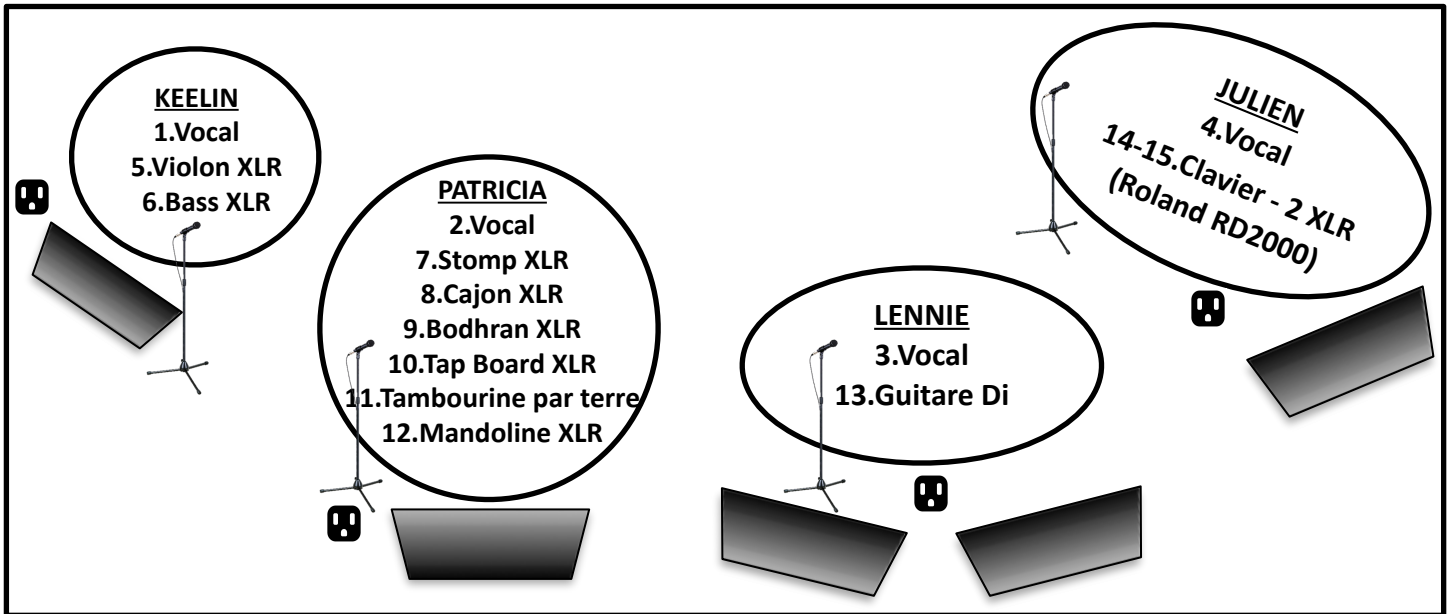

Sirène et Matelot - Fiche technique

PUBLIC

ENTRÉE	INSTRUMENT	FOURNI PAR LE DIFFUSEUR
1	Vocal Keelin	Micro et pied de micro
2	Vocal Patricia	Micro et pied de micro
3	Vocal Lennie	Micro et pied de micro
4	Vocal Julien	Micro et pied de micro
5	Violon	XLR Drop
6	Bass	XLR Drop
7	Stomp	XLR Drop
8	Cajon	XLR Drop (+48)
9	Bodhran	XLR Drop (+48)
10	Tap Board	XLR Drop
11	Tambourine	Inst Mic/On Mic Bag/par terre
12	Mandoline	XLR Drop
13	Guitare acoustique	Di
14	Clavier L	XLR Drop
15	Clavier R	XLR Drop
16	MC/Host	Vocal Mic/No Stand or Wireless
17	Rev Short	Rich Plate 1.6 seconds
18	Rev Long	Hall Rev=2.8 seconds
19	Delay Short	Stereo Delay-L=280MS, R=320MS
20	Delay Tap	Mono Tap Delay 525MS to 825MS
	Monitors	5 X Floor Wedges
	Tabourets	2 X Approx 30" hauteur
	AC Drops	4 X Multi/Quad Drops